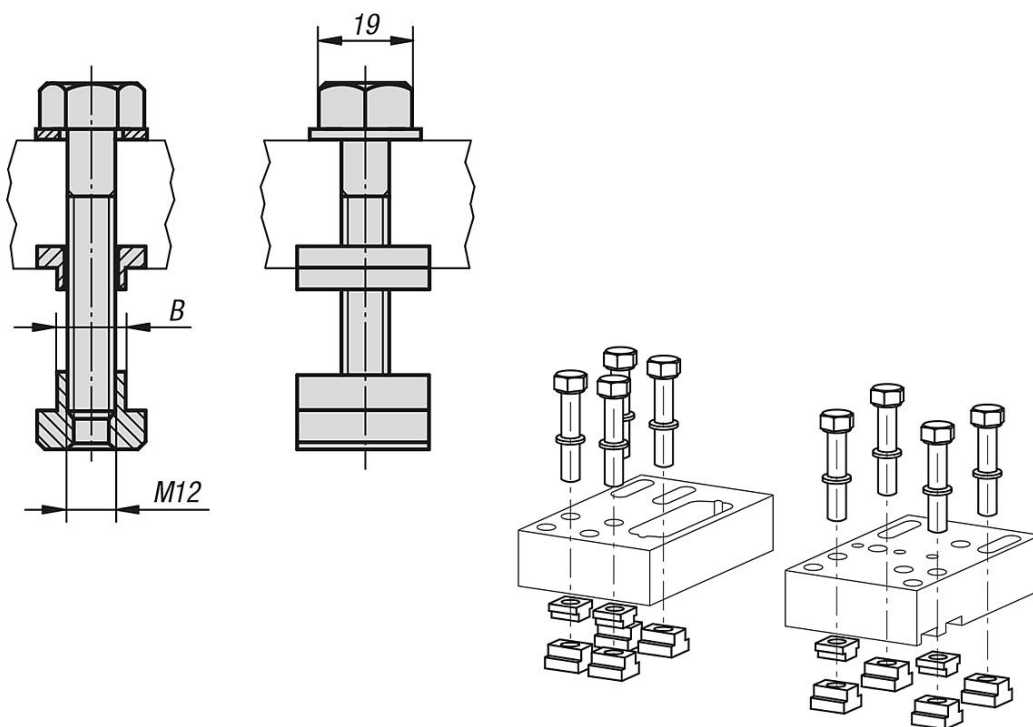

## Descripción del artículo/Imágenes del producto

### Descripción

**Material:**  
Acero para temple y revenido.

**Versión:**  
Bruñido.

## Planos

### Juego de fijación para ranuras en T

Referencia	Versión	B
K0951.1412	Ancho de ranura 14	14
K0951.1812	Ancho de ranura 18	18