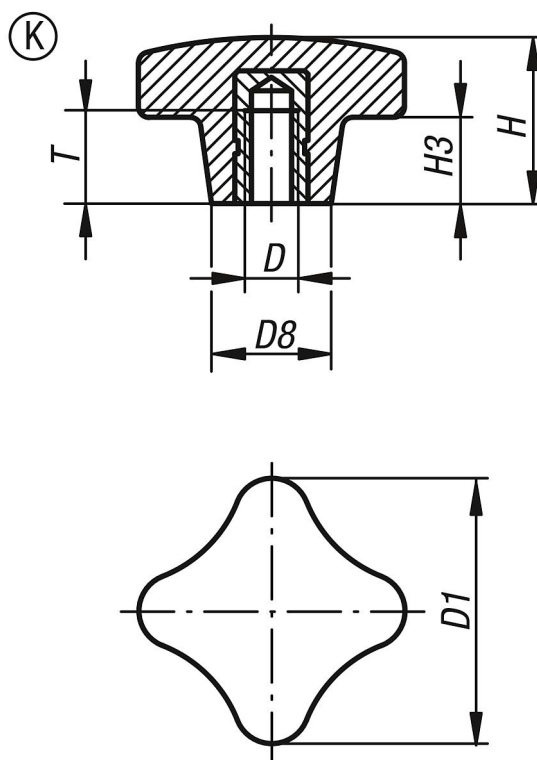

## Empuñaduras en cruz similares a DIN 6335, forma K con casquillo roscado

Descripción del artículo/Imágenes del producto

### Nuestros productos

Referencia	Forma	D	D1	D8	H	H3	T
K0148.205	K	M5	25	12	16	8	9,5
K0148.206	K	M6	32	14	20	10	12
K0148.208	K	M8	40	18	25	13	14
K0148.210	K	M10	50	22	32	20	18
K0148.212	K	M12	63	26	40	25	22
K0148.216	K	M16	80	35	50	30	30