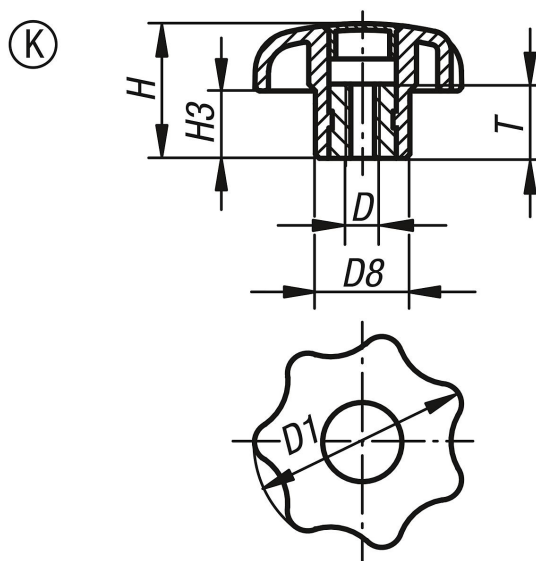

Nuestros productos

Referencia	Forma	Color cubierta	D	D1	D8	H	H3	T
K0155.204	K	negro	M4	25	12	16	8	10
K0155.2045	K	gris claro RAL 7035	M4	25	12	16	8	10
K0155.2046	K	rojo tráfico RAL 3020	M4	25	12	16	8	10
K0155.2047	K	amarillo colza RAL 1021	M4	25	12	16	8	10
K0155.205	K	negro	M5	25	12	16	8	10
K0155.2055	K	gris claro RAL 7035	M5	25	12	16	8	10
K0155.2056	K	rojo tráfico RAL 3020	M5	25	12	16	8	10
K0155.2057	K	amarillo colza RAL 1021	M5	25	12	16	8	10
K0155.2061	K	negro	M6	25	12	16	8	10
K0155.20615	K	gris claro RAL 7035	M6	25	12	16	8	10
K0155.20616	K	rojo tráfico RAL 3020	M6	25	12	16	8	10
K0155.20617	K	amarillo colza RAL 1021	M6	25	12	16	8	10
K0155.2051	K	negro	M5	32	14	20	10	10
K0155.20515	K	gris claro RAL 7035	M5	32	14	20	10	10
K0155.20516	K	rojo tráfico RAL 3020	M5	32	14	20	10	10
K0155.20517	K	amarillo colza RAL 1021	M5	32	14	20	10	10
K0155.206	K	negro	M6	32	14	20	10	10
K0155.2065	K	gris claro RAL 7035	M6	32	14	20	10	10
K0155.2066	K	rojo tráfico RAL 3020	M6	32	14	20	10	10
K0155.2067	K	amarillo colza RAL 1021	M6	32	14	20	10	10
K0155.208	K	negro	M8	40	18	25	13	14
K0155.2085	K	gris claro RAL 7035	M8	40	18	25	13	14