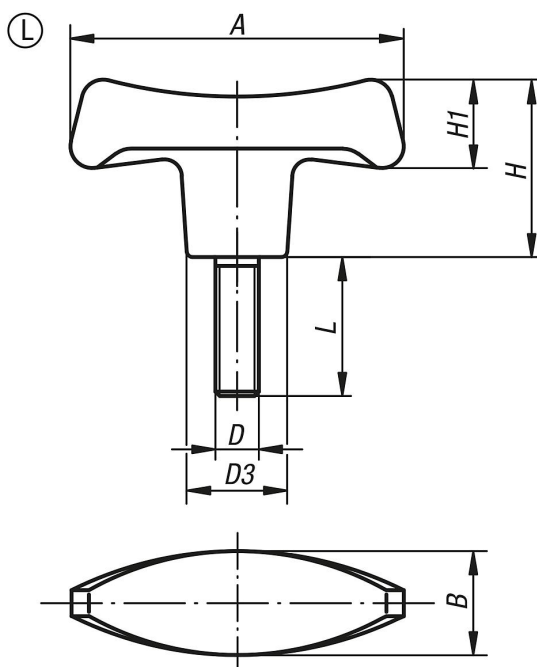

Empuñaduras en T, rosca exterior

Descripción del artículo/Imágenes del producto

Descripción

Material:

Duroplast PF 31, negro.

Perno roscado de acero galvanizado.

Versión:

Con un brillo intenso.

A petición:

Otras rosca exterior, longitudes de tornillo y colores.

Planos

Nuestros productos

Referencia	Forma	A	B	D	D3	H	H1	L
K0181.27006X18	L	70	22	M6	19,6	38,8	20,2	18
K0181.27008X24	L	70	22	M8	19,6	38,8	20,2	24
K0181.28010X20	L	80	25	M10	22,3	44	23	20
K0181.28010X30	L	80	25	M10	22,3	44	23	30
K0181.29010X30	L	90	28	M10	25	49,6	26	30
K0181.29012X24	L	90	28	M12	25	49,6	26	24