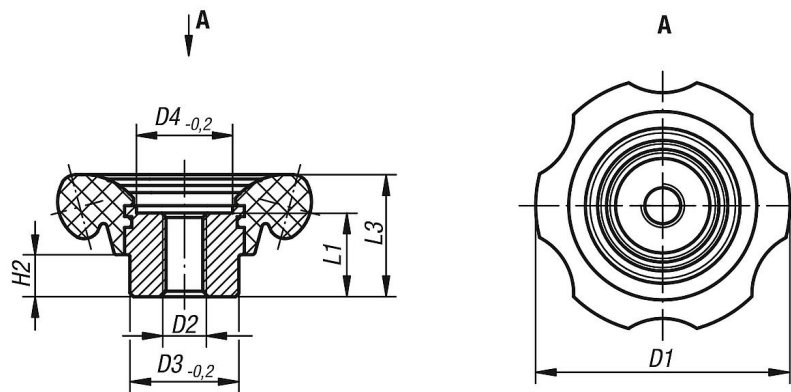

Volantes con rosca interior

Descripción del artículo/Imágenes del producto

Descripción

Material:

Volante de duroplast PF 31. Casquillo de acero bruñido.

Versión:

Pulido con un brillo intenso, negro.

Planos

Nuestros productos

Volantes

Referencia	Versión 1	D1	D2	D3	D4	H2	L1	L3
K0184.70110	rosca interior	70	M10	30	26,5	11,5	23	33,5
K0184.70112	rosca interior	70	M12	30	26,5	11,5	23	33,5
K0184.83112	rosca interior	83	M12	35	31,5	14	28	40
K0184.83116	rosca interior	83	M16	35	31,5	14	28	40