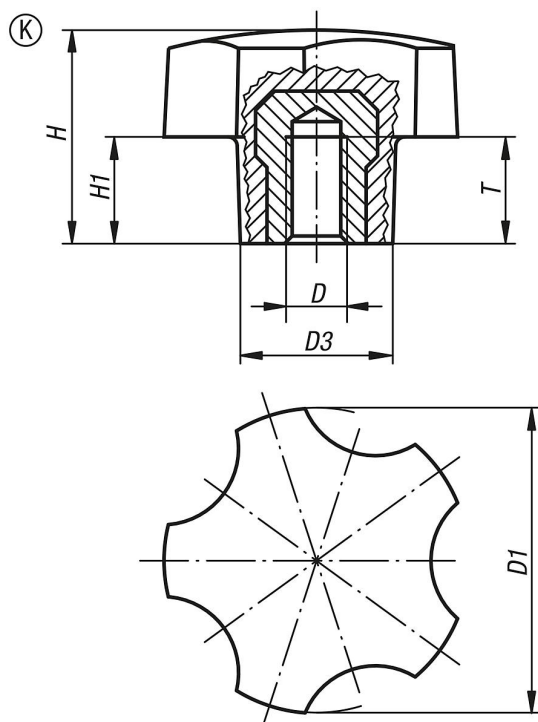

Empuñaduras en estrella de cinco picos, rosca interior

Descripción del artículo/Imágenes del producto

Descripción

Material:

Duroplast PF 31, negro.

Casquillo de acero galvanizado.

Versión:

Con un brillo intenso.

Indicación:

En las versiones K0185.3205 y K0185.3206, el casquillo es de latón.

A petición:

Otros colores.

Planos

Nuestros productos

Referencia	Forma	D	D1	D3	H	H1	T
K0185.3205	K	M5	32	16	22,4	11,2	10
K0185.3206	K	M6	32	16	22,4	11,2	9
K0185.4006	K	M6	40	20	28	14	12
K0185.4008	K	M8	40	20	28	14	14
K0185.4010	K	M10	40	20	28	14	14
K0185.5008	K	M8	50	25	35	17,5	14
K0185.5010	K	M10	50	25	35	17,5	14