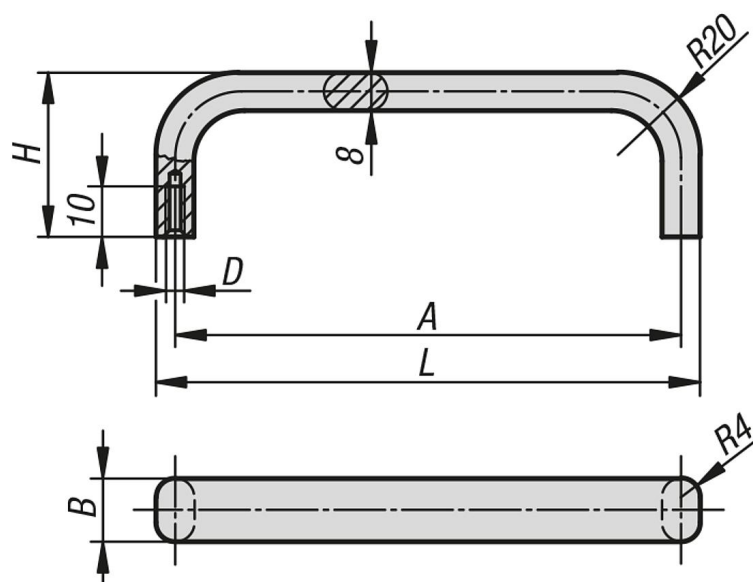

Empuñaduras curvas de aluminio ovaladas

Descripción del artículo/Imágenes del producto

19"

Descripción

Material:
Aluminio ovalado.

Versión:
Superficie de acabado mate y colores naturales o negro anodizado.

Planos

Nuestros productos

Empuñaduras curvas ovaladas

Referencia	Color del cuerpo de base	A	B	D	H	L	Capacidad de carga N
K0202.055051	negro	55	12	M5	40	63	500
K0202.088051	negro	88	12	M5	40	96	500
K0202.100051	negro	100	12	M5	40	108	500
K0202.120051	negro	120	12	M5	40	128	500
K0202.180051	negro	180	12	M5	40	188	500
K0202.200051	negro	200	12	M5	40	208	500
K0202.235051	negro	235	12	M5	40	243	500
K0202.250051	negro	250	12	M5	40	258	500
K0202.055053	natural	55	12	M5	40	63	500
K0202.088053	natural	88	12	M5	40	96	500
K0202.100053	natural	100	12	M5	40	108	500
K0202.120053	natural	120	12	M5	40	128	500
K0202.180053	natural	180	12	M5	40	188	500

Empuñaduras curvas de aluminio ovaladas

Nuestros productos

Referencia	Color del cuerpo de base	A	B	D	H	L	Capacidad de carga N
K0202.200053	natural	200	12	M5	40	208	500
K0202.235053	natural	235	12	M5	40	243	500
K0202.250053	natural	250	12	M5	40	258	500