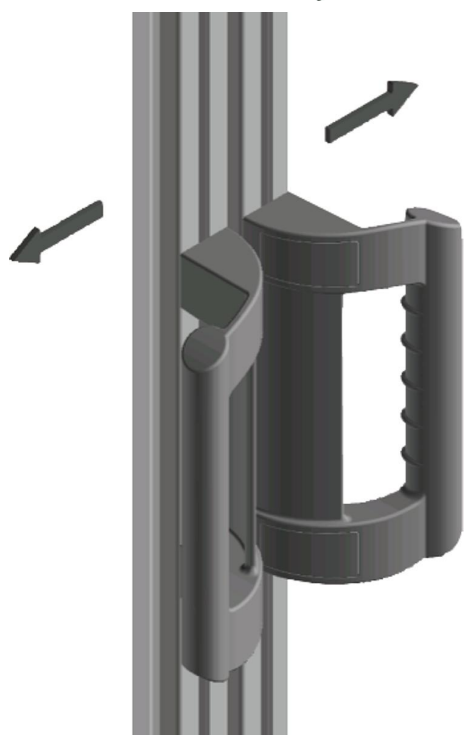

Empuñaduras curvas acodadas de plástico

Descripción del artículo/Imágenes del producto

Descripción

Material:

Termoplástico PA reforzado con perlas de vidrio.

Versión:

Negro.

Indicación:

Empuñaduras curvas acodadas con forma ergonómica y protección para las manos. Para el montaje en puertas, tapas y perfiles de aluminio. Ideal para puertas de doble hoja. Fijación con tornillos de cabeza hexagonal o tornillos de cabeza cilíndrica M8.

Las cubiertas no están incluidas en el volumen de suministro.

Empuñaduras curvas acodadas de plástico

Planos

Nuestros productos

Empuñaduras curvas acodadas

Referencia	Forma	A	B	D	H	L	Capacidad de carga N	Referencia de la cubierta
K0244.100081	A	100	73	8,5	65	134	1000	K0244.1

Empuñaduras curvas acodadas de plástico

Nuestros productos

Referencia	Forma	A	B	D	H	L	Capacidad de carga N	Referencia de la cubierta
K0244.198081	B	198	100	8,8	80	236	1000	K0244.3