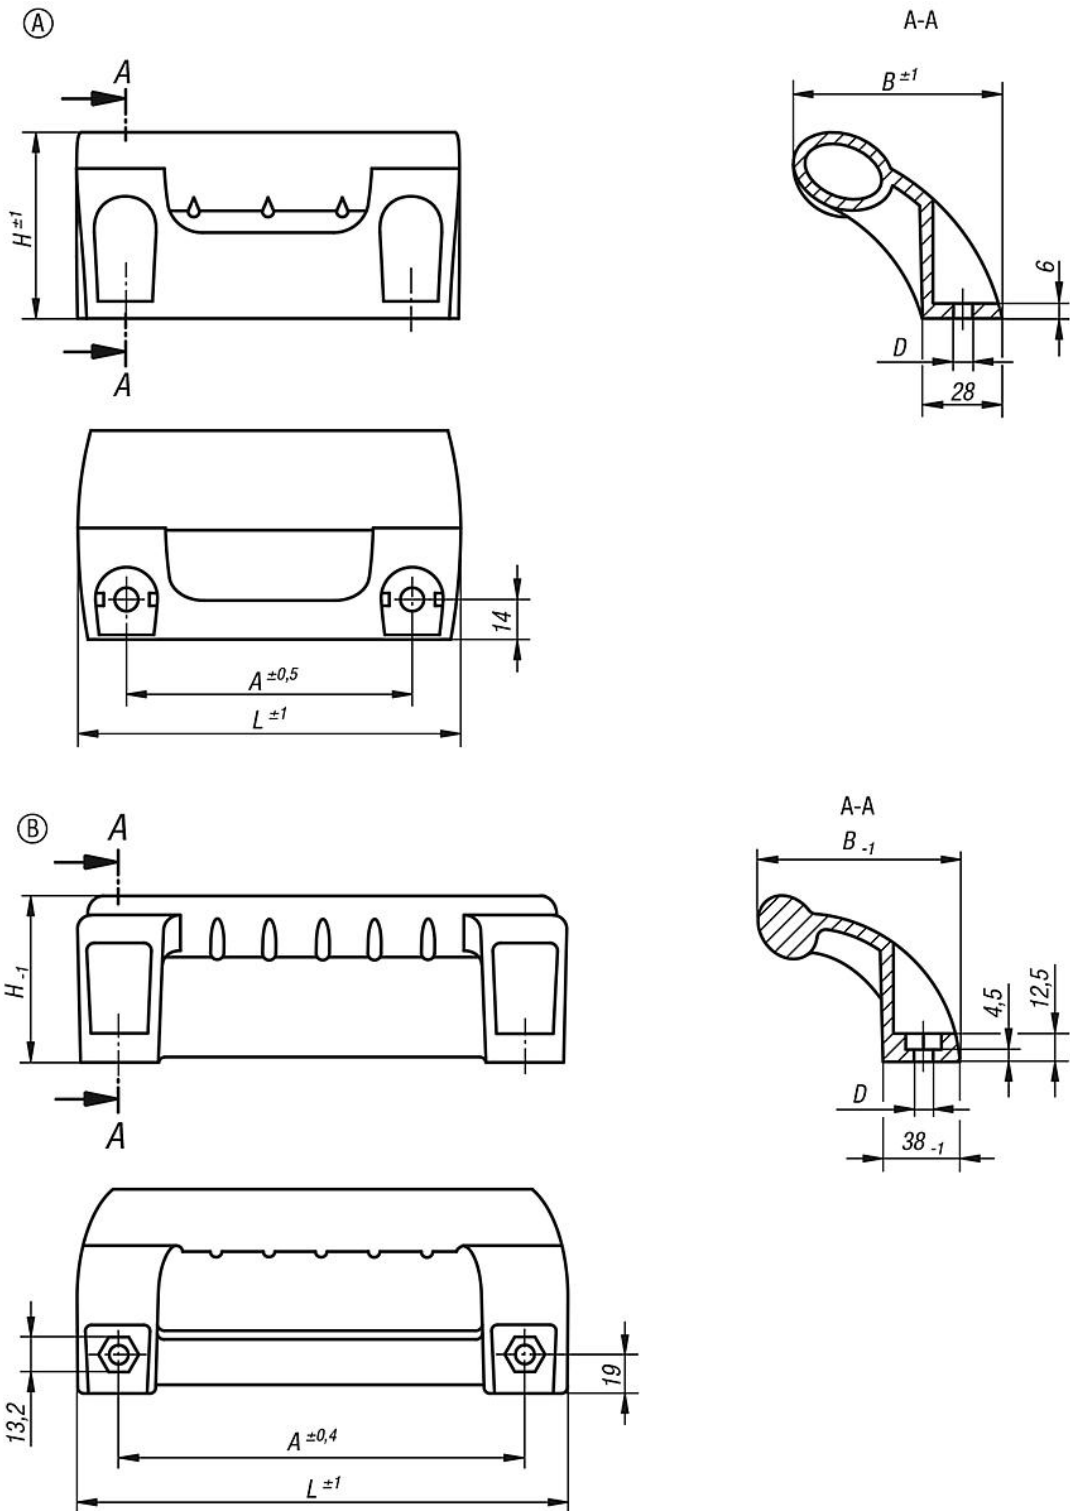

Empuñaduras curvas acodadas de plástico

Descripción del artículo/Imágenes del producto

Descripción

Material:

Termoplástico PA reforzado con perlas de vidrio.

Versión:

Negro.

Indicación:

Empuñaduras curvas acodadas con forma ergonómica y protección para las manos. Para el montaje en puertas, tapas y perfiles de aluminio. Ideal para puertas de doble hoja. Fijación con tornillos de cabeza hexagonal o tornillos de cabeza cilíndrica M8.

Las cubiertas no están incluidas en el volumen de suministro.

Empuñaduras curvas acodadas de plástico

Planos

Nuestros productos

Empuñaduras curvas acodadas

Referencia	Forma	A	B	D	H	L	Capacidad de carga N	Referencia de la cubierta
K0244.100081	A	100	73	8,5	65	134	1000	K0244.1

Empuñaduras curvas acodadas de plástico

Nuestros productos

Referencia	Forma	A	B	D	H	L	Capacidad de carga N	Referencia de la cubierta
K0244.198081	B	198	100	8,8	80	236	1000	K0244.3