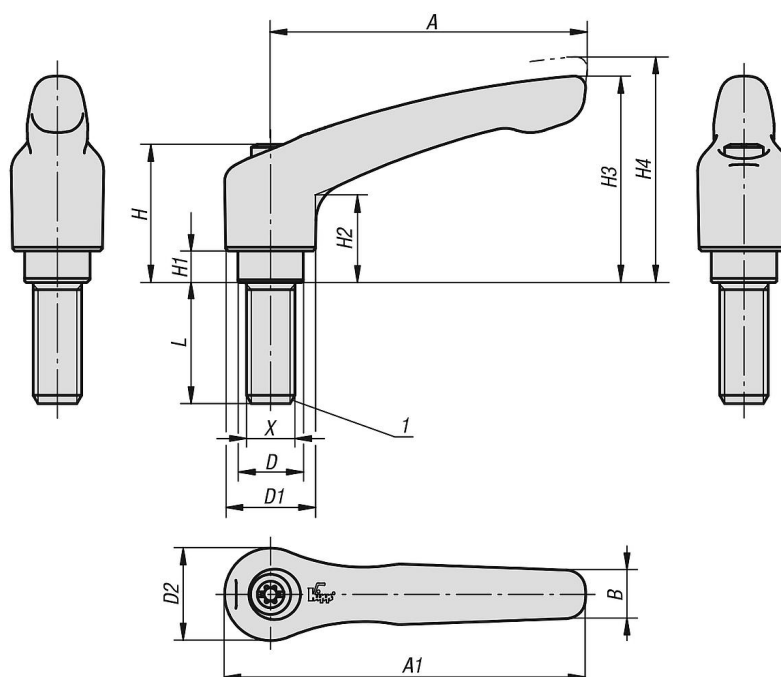

Palancas de sujeción de acero con rosca exterior, inserto roscado de acero bruñido

Descripción del artículo/Imágenes del producto

Desenclavar mediante elevación

Descripción

Material:

Empuñadura de 1.0401.

Otras partes de acero con clase de resistencia 5.8.

Versión:

Empuñadura recubierta con plástico de estructura fina.

Partes de acero bruñido.

Indicación:

Colores estándar suministrados:

Rojo RAL 3003 de estructura fina.

Con $L \geq 60$ mm, la rosca tiene 60 mm de longitud.

Indicación sobre el dibujo:

1) Extremo achaflanado DIN EN ISO 4753

Planos