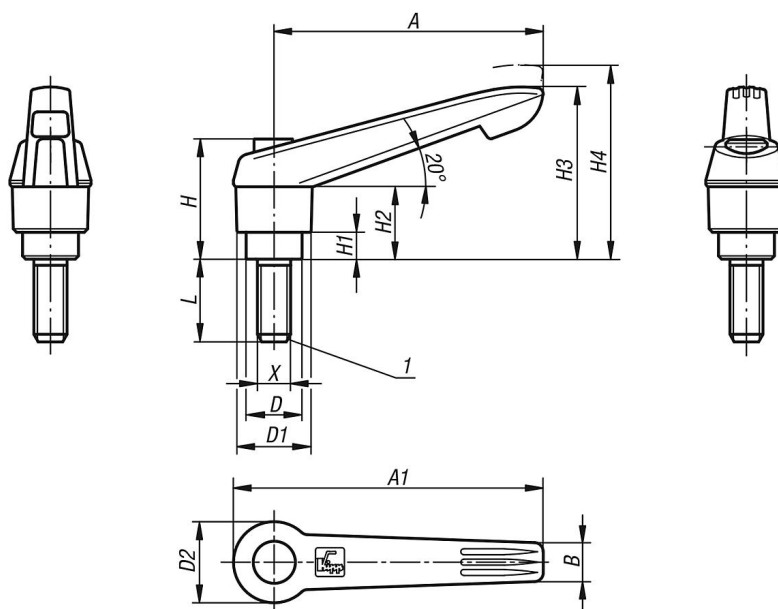

Palanca de sujeción naranja, botón pulsador gris antracita.

Palanca de sujeción rojo tráfico, botón pulsador gris antracita.

Con $L \geq 60$ mm, la rosca tiene 60 mm de longitud.

A petición:

Otras roscas exteriores, longitudes de tornillo y modelos especiales.

Medida "H1" disponible en otras longitudes con recargo.

Indicación sobre el dibujo:

1) Extremo achaflanado DIN EN ISO 4753

Palancas de sujeción de plástico con rosca exterior y botón pulsador, inserto roscado de acero bruñado

Descripción del artículo/Imágenes del producto

Planos

Nuestros productos

Palanca de sujeción con botón pulsador con rosca exterior

Referencia	Color del cuerpo de base	Tamaño	X	D	D1	D2	H	H1	H2	H3	H4	A	A1	B	Número de dientes	L
K0269.71105X10	gris antracita RAL 7021	1	M5	10	13	14,5	25,5	4	15	30	33,5	40	47	7,5	16	10
K0269.71105X15	gris antracita RAL 7021	1	M5	10	13	14,5	25,5	4	15	30	33,5	40	47	7,5	16	15
K0269.71105X20	gris antracita RAL 7021	1	M5	10	13	14,5	25,5	4	15	30	33,5	40	47	7,5	16	20
K0269.71105X25	gris antracita RAL 7021	1	M5	10	13	14,5	25,5	4	15	30	33,5	40	47	7,5	16	25
K0269.71105X30	gris antracita RAL 7021	1	M5	10	13	14,5	25,5	4	15	30	33,5	40	47	7,5	16	30
K0269.71105X35	gris antracita RAL 7021	1	M5	10	13	14,5	25,5	4	15	30	33,5	40	47	7,5	16	35
K0269.71105X40	gris antracita RAL 7021	1	M5	10	13	14,5	25,5	4	15	30	33,5	40	47	7,5	16	40
K0269.71105X45	gris antracita RAL 7021	1	M5	10	13	14,5	25,5	4	15	30	33,5	40	47	7,5	16	45
K0269.71105X50	gris antracita RAL 7021	1	M5	10	13	14,5	25,5	4	15	30	33,5	40	47	7,5	16	50
K0269.72105X10	naranja puro RAL 2004	1	M5	10	13	14,5	25,5	4	15	30	33,5	40	47	7,5	16	10
K0269.72105X15	naranja puro RAL 2004	1	M5	10	13	14,5	25,5	4	15	30	33,5	40	47	7,5	16	15