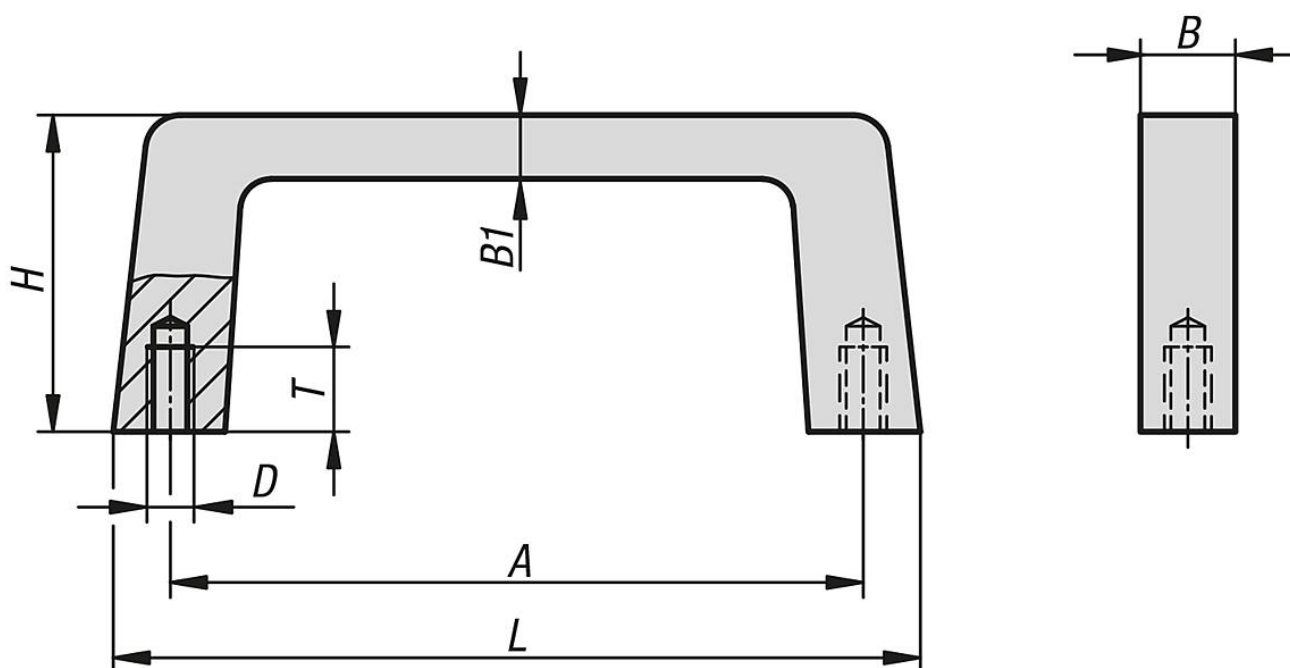

Empuñaduras curvas de aluminio cuadradas

Descripción del artículo/Imágenes del producto

Descripción

Material:

Aluminio.

Versión:

Acabado mate y color negro o natural anodizado.

Indicación de pedido:

El volumen de suministro incluye tornillos de fijación.

Montaje:

Desde la parte trasera.

Planos

Nuestros productos

| Referencia | Color | Material del cuerpo de base | A | B | B1 | D | H | L | T | Capacidad de carga N |
|--------------|---------|-----------------------------|-----|------|----|----|----|-----|----|----------------------|
| K1075.055053 | natural | aluminio | 55 | 12,2 | 8 | M5 | 40 | 69 | 10 | 750 |
| K1075.088053 | natural | aluminio | 88 | 12,2 | 8 | M5 | 40 | 102 | 10 | 750 |
| K1075.120053 | natural | aluminio | 120 | 12,2 | 8 | M5 | 40 | 134 | 10 | 750 |
| K1075.180053 | natural | aluminio | 180 | 12,2 | 8 | M5 | 40 | 194 | 10 | 750 |
| K1075.235053 | natural | aluminio | 235 | 12,2 | 8 | M5 | 40 | 249 | 10 | 750 |
| K1075.055051 | negro | aluminio | 55 | 12,2 | 8 | M5 | 40 | 69 | 10 | 750 |
| K1075.088051 | negro | aluminio | 88 | 12,2 | 8 | M5 | 40 | 102 | 10 | 750 |
| K1075.120051 | negro | aluminio | 120 | 12,2 | 8 | M5 | 40 | 134 | 10 | 750 |
| K1075.180051 | negro | aluminio | 180 | 12,2 | 8 | M5 | 40 | 194 | 10 | 750 |