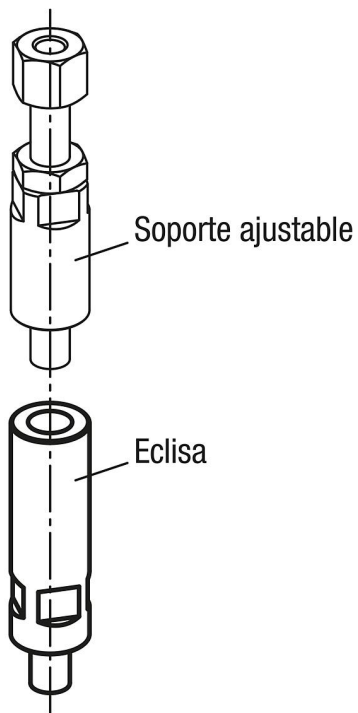

### Descripción del artículo/Imágenes del producto

### Descripción

**Material:**

Acero para temple y revenido.

**Versión:**

Bruñido.

## Nuestros productos

Referencia	A	B	C	D	E	F
K0924.08032	32	44	13	16	M8	20
K0924.08040	40	52	13	16	M8	20
K0924.08050	50	62	13	16	M8	20
K0924.08065	65	77	13	16	M8	20
K0924.08080	80	92	13	16	M8	20
K0924.08100	100	112	13	16	M8	20
K0924.10040	40	54	17	20	M10	25
K0924.10050	50	64	17	20	M10	25
K0924.10065	65	79	17	20	M10	25
K0924.10080	80	94	17	20	M10	25
K0924.10100	100	114	17	20	M10	25
K0924.12050	50	69	22	24	M12	30
K0924.12065	65	84	22	24	M12	30
K0924.12080	80	99	22	24	M12	30
K0924.12100	100	119	22	24	M12	30
K0924.12125	125	144	22	24	M12	30
K0924.12160	160	179	22	24	M12	30
K0924.16050	50	74	27	32	M16	32
K0924.16065	65	89	27	32	M16	40
K0924.16080	80	104	27	32	M16	40
K0924.16100	100	124	27	32	M16	40
K0924.16125	125	149	27	32	M16	40
K0924.16160	160	184	27	32	M16	40