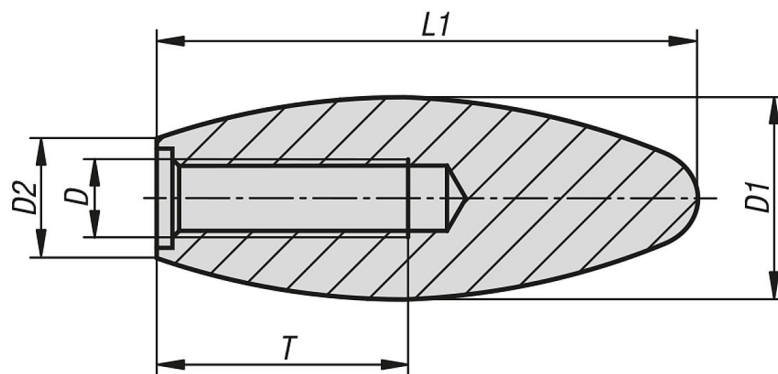

Botones ovalados

Descripción del artículo/Imágenes del producto

Descripción

Material:
Duroplast PF 31, negro.

Versión:
Con un brillo intenso.

Planos

Nuestros productos

Botones ovalados

Referencia	D	D1	D2	L1	T
K1222.050	M5	14	7	34	25
K1222.060	M6	23	14	60	17
K1222.080	M8	22	14	60	25
K1222.081	M8	26	16	70	19
K1222.100	M10	27	15,5	70	25
K1222.101	M10	35	22	85	25
K1222.120	M12	27	15,5	70	25
K1222.121	M12	35	22	85	25
K1222.160	M16	35	22	85	30