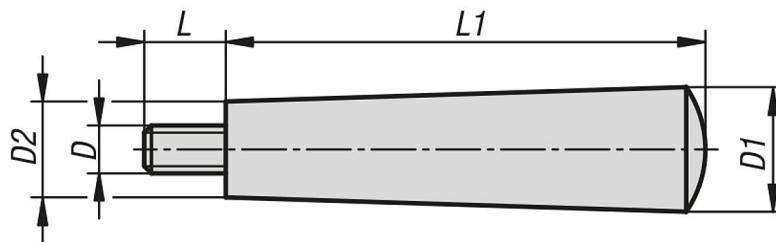

Empuñaduras cónicas fijas

Descripción del artículo/Imágenes del producto

Descripción

Material:

Duroplast PF 31, negro.

Perno roscado de acero galvanizado.

Versión:

Con un brillo intenso.

Planos

Nuestros productos

Empuñaduras cónicas fijas

| Referencia | D | D1 | D2 | L | L1 |
|--------------|-----|----|----|----|-----|
| K1221.120408 | M4 | 12 | 9 | 8 | 40 |
| K1221.150507 | M5 | 15 | 11 | 7 | 50 |
| K1221.180608 | M6 | 18 | 13 | 8 | 64 |
| K1221.210610 | M6 | 21 | 15 | 10 | 72 |
| K1221.210810 | M8 | 21 | 15 | 10 | 72 |
| K1221.250810 | M8 | 25 | 17 | 10 | 90 |
| K1221.261012 | M10 | 26 | 20 | 12 | 100 |