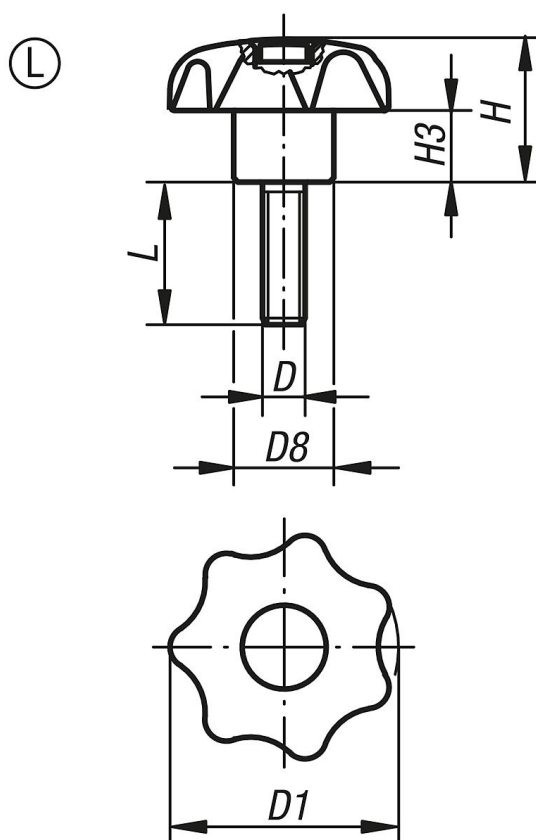

Nuestros productos

Referencia	Forma	Color cubierta	D	D1	D8	H	H3	L
K0154.405X10	L	gris antracita RAL 7021	M5	25	12	16	8	10
K0154.4055X10	L	gris claro RAL 7035	M5	25	12	16	8	10
K0154.4056X10	L	rojo tráfico RAL 3020	M5	25	12	16	8	10
K0154.4057X10	L	amarillo colza RAL 1021	M5	25	12	16	8	10
K0154.405X15	L	gris antracita RAL 7021	M5	25	12	16	8	15
K0154.4055X15	L	gris claro RAL 7035	M5	25	12	16	8	15
K0154.4056X15	L	rojo tráfico RAL 3020	M5	25	12	16	8	15
K0154.4057X15	L	amarillo colza RAL 1021	M5	25	12	16	8	15