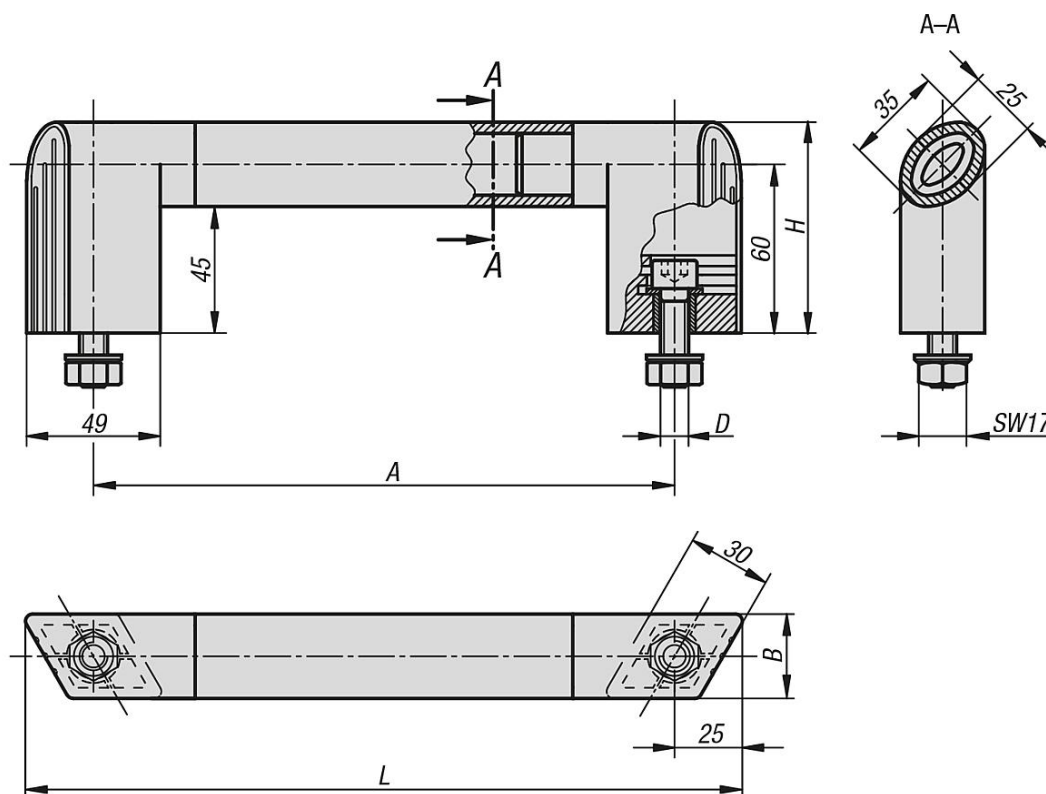

Empuñaduras de tubo Bighand

Planos

Nuestros productos

Empuñaduras de tubo Bighand

Referencia	Versión	Color del cuerpo de base	A	B	D	H	L	Capacidad de carga N
K0231.1180	Variante 1+2	gris antracita RAL 7021	180	32	M10x45	75	230	1000
K0231.118001	Variante 1+2	negro	180	32	M10x45	75	230	1000
K0231.118003	Variante 1+2	natural	180	32	M10x45	75	230	1000
K0231.118027	Variante 1+2	rojo rubí RAL 3003	180	32	M10x45	75	230	1000
K0231.118070	Variante 1+2	rojo frambuesa RAL 3027	180	32	M10x45	75	230	1000
K0231.118073	Variante 1+2	azul océano RAL 5020	180	32	M10x45	75	230	1000
K0231.1200	Variante 1+2	gris antracita RAL 7021	200	32	M10x45	75	250	1000
K0231.120001	Variante 1+2	negro	200	32	M10x45	75	250	1000
K0231.120003	Variante 1+2	natural	200	32	M10x45	75	250	1000
K0231.120027	Variante 1+2	rojo rubí RAL 3003	200	32	M10x45	75	250	1000
K0231.120070	Variante 1+2	rojo frambuesa RAL 3027	200	32	M10x45	75	250	1000
K0231.120073	Variante 1+2	azul océano RAL 5020	200	32	M10x45	75	250	1000
K0231.1250	Variante 1+2	gris antracita RAL 7021	250	32	M10x45	75	300	1000
K0231.125001	Variante 1+2	negro	250	32	M10x45	75	300	1000
K0231.125003	Variante 1+2	natural	250	32	M10x45	75	300	1000
K0231.125027	Variante 1+2	rojo rubí RAL 3003	250	32	M10x45	75	300	1000
K0231.125070	Variante 1+2	rojo frambuesa RAL 3027	250	32	M10x45	75	300	1000
K0231.125073	Variante 1+2	azul océano RAL 5020	250	32	M10x45	75	300	1000
K0231.1300	Variante 1+2	gris antracita RAL 7021	300	32	M10x45	75	350	1000
K0231.130001	Variante 1+2	negro	300	32	M10x45	75	350	1000
K0231.130003	Variante 1+2	natural	300	32	M10x45	75	350	1000
K0231.130027	Variante 1+2	rojo rubí RAL 3003	300	32	M10x45	75	350	1000
K0231.130070	Variante 1+2	rojo frambuesa RAL 3027	300	32	M10x45	75	350	1000
K0231.130073	Variante 1+2	azul océano RAL 5020	300	32	M10x45	75	350	1000
K0231.1350	Variante 1+2	gris antracita RAL 7021	350	32	M10x45	75	400	1000