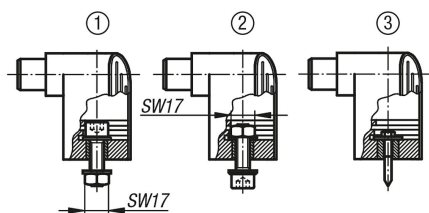

Variantes de fijación

Descripción

Descripción del producto:

Agarre seguro con la empuñadura de tubo Bighand de NOVO grip. Su forma favorece la posición de la empuñadura "a medida", y la modificación universal de la posición de la empuñadura tiene en cuenta las necesidades de la aplicación de forma ejemplar.

Material:

Puntas de diamante de termoplástico.
Tubo ovalado de aluminio.

Versión:

Puntas de diamante gris antracita.
Tubo ovalado recubierto o anodizado.

Indicación:

Las tapas de las puntas de diamante se suministran sin montar.

Δ Añadir el código de color deseado en este espacio. En caso de que el color del tubo ovalado sea gris antracita, no es necesario ningún código de barras.

A petición:

Distancia del eje "A" en longitudes especiales escalonadas.

Empuñaduras de tubo Bighand

Nuestros productos

Referencia	Versión	Color del cuerpo de base	A	B	D	H	L	Capacidad de carga N
K0231.15001103	Variante 3	natural	500	32	M5x50	75	550	-
K0231.15001127	Variante 3	rojo rubí RAL 3003	500	32	M5x50	75	550	-
K0231.15001170	Variante 3	rojo frambuesa RAL 3027	500	32	M5x50	75	550	-
K0231.15001173	Variante 3	azul océano RAL 5020	500	32	M5x50	75	550	-
K0231.1600111	Variante 3	gris antracita RAL 7021	600	32	M5x50	75	650	-
K0231.16001101	Variante 3	negro	600	32	M5x50	75	650	-
K0231.16001103	Variante 3	natural	600	32	M5x50	75	650	-
K0231.16001127	Variante 3	rojo rubí RAL 3003	600	32	M5x50	75	650	-
K0231.16001170	Variante 3	rojo frambuesa RAL 3027	600	32	M5x50	75	650	-
K0231.16001173	Variante 3	azul océano RAL 5020	600	32	M5x50	75	650	-