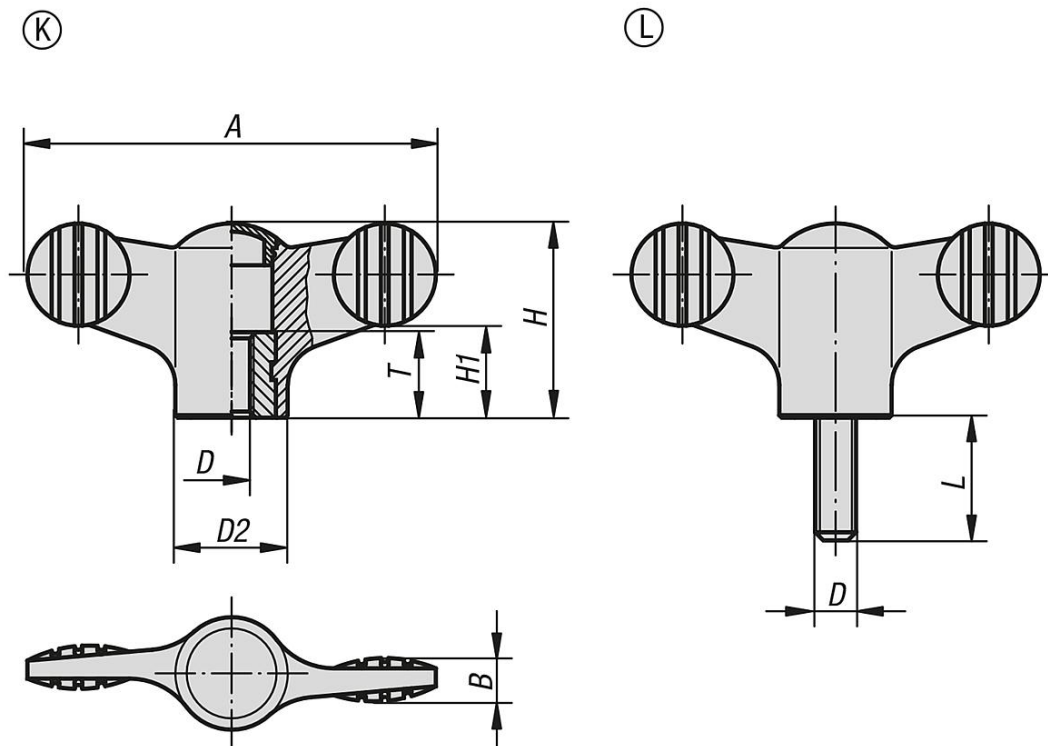

Empuñaduras de mariposa

Descripción del artículo/Imágenes del producto

Descripción

Material:

Empuñadura de termoplástico gris antracita.

Casquillo o perno roscado de acero 5.8 o acero inoxidable 1.4305.

Versión:

Casquillo o perno roscado cromado en azul o de acero inoxidable con acabado natural.

Empuñaduras de mariposa

Descripción del artículo/Imágenes del producto

Planos

Nuestros productos

Referencia	Forma	Material del componente	Color cubierta	A	B	D	D2	H	H1	T	L
K0274.904	K	acero	gris antracita RAL 7021	38	4,5	M4	12	18	8,5	10	-
K0274.9045	K	acero	gris claro RAL 7035	38	4,5	M4	12	18	8,5	10	-
K0274.9046	K	acero	rojo tráfico RAL 3020	38	4,5	M4	12	18	8,5	10	-
K0274.9047	K	acero	amarillo colza RAL 1021	38	4,5	M4	12	18	8,5	10	-
K0274.905	K	acero	gris antracita RAL 7021	38	4,5	M5	12	18	8,5	10	-
K0274.9055	K	acero	gris claro RAL 7035	38	4,5	M5	12	18	8,5	10	-
K0274.9056	K	acero	rojo tráfico RAL 3020	38	4,5	M5	12	18	8,5	10	-
K0274.9057	K	acero	amarillo colza RAL 1021	38	4,5	M5	12	18	8,5	10	-
K0274.906	K	acero	gris antracita RAL 7021	38	4,5	M6	12	18	8,5	10	-
K0274.9065	K	acero	gris claro RAL 7035	38	4,5	M6	12	18	8,5	10	-
K0274.9066	K	acero	rojo tráfico RAL 3020	38	4,5	M6	12	18	8,5	10	-
K0274.9067	K	acero	amarillo colza RAL 1021	38	4,5	M6	12	18	8,5	10	-
K0274.105	K	acero	gris antracita RAL 7021	50	5	M5	14	24	11,5	10	-
K0274.1055	K	acero	gris claro RAL 7035	50	5	M5	14	24	11,5	10	-
K0274.1056	K	acero	rojo tráfico RAL 3020	50	5	M5	14	24	11,5	10	-
K0274.1057	K	acero	amarillo colza RAL 1021	50	5	M5	14	24	11,5	10	-
K0274.106	K	acero	gris antracita RAL 7021	50	5	M6	14	24	11,5	10	-
K0274.1065	K	acero	gris claro RAL 7035	50	5	M6	14	24	11,5	10	-
K0274.1066	K	acero	rojo tráfico RAL 3020	50	5	M6	14	24	11,5	10	-
K0274.1067	K	acero	amarillo colza RAL 1021	50	5	M6	14	24	11,5	10	-
K0274.208	K	acero	gris antracita RAL 7021	75	7	M8	21	35,6	16,5	14	-
K0274.2085	K	acero	gris claro RAL 7035	75	7	M8	21	35,6	16,5	14	-